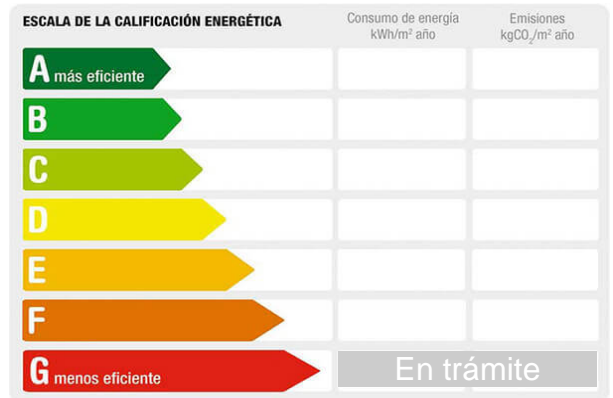

M² construidos: 80

Suelo de: terrazo

Estancias: 1

Orientación: este

Antigüedad: 1961

Aseos: 1

Exterior/Interior: exterior

Descripción:

En venta o alquiler local en zona MUY TRANSITADA. AVENIDA CONSTITUCIÓN/PESET ALEIXANDRE.

80 m2 con altura de techo óptima para hacer altillo.

1 puerta con persiana motorizada.

Zona muy transitada interesante local con muchas posibilidades.

El contenido de este anuncio es meramente informativo y sin valor contractual, pudiendo contener algún error. Gastos, impuestos y gestión de venta no incluidos en el precio.