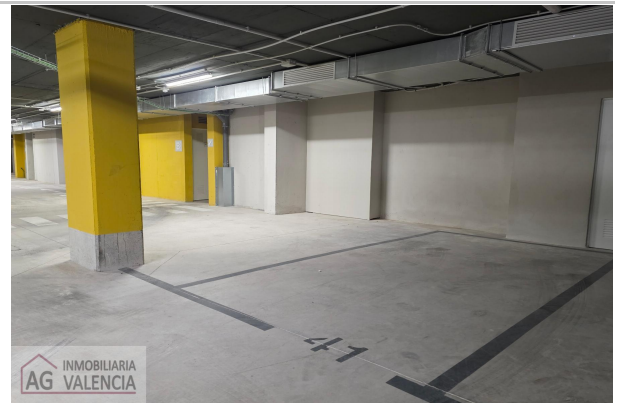

Referencia: **837-FBG8**

Tipo inmueble: Garaje

Operación: Alquiler

Precio: **100 €**

Estado: Cerrado